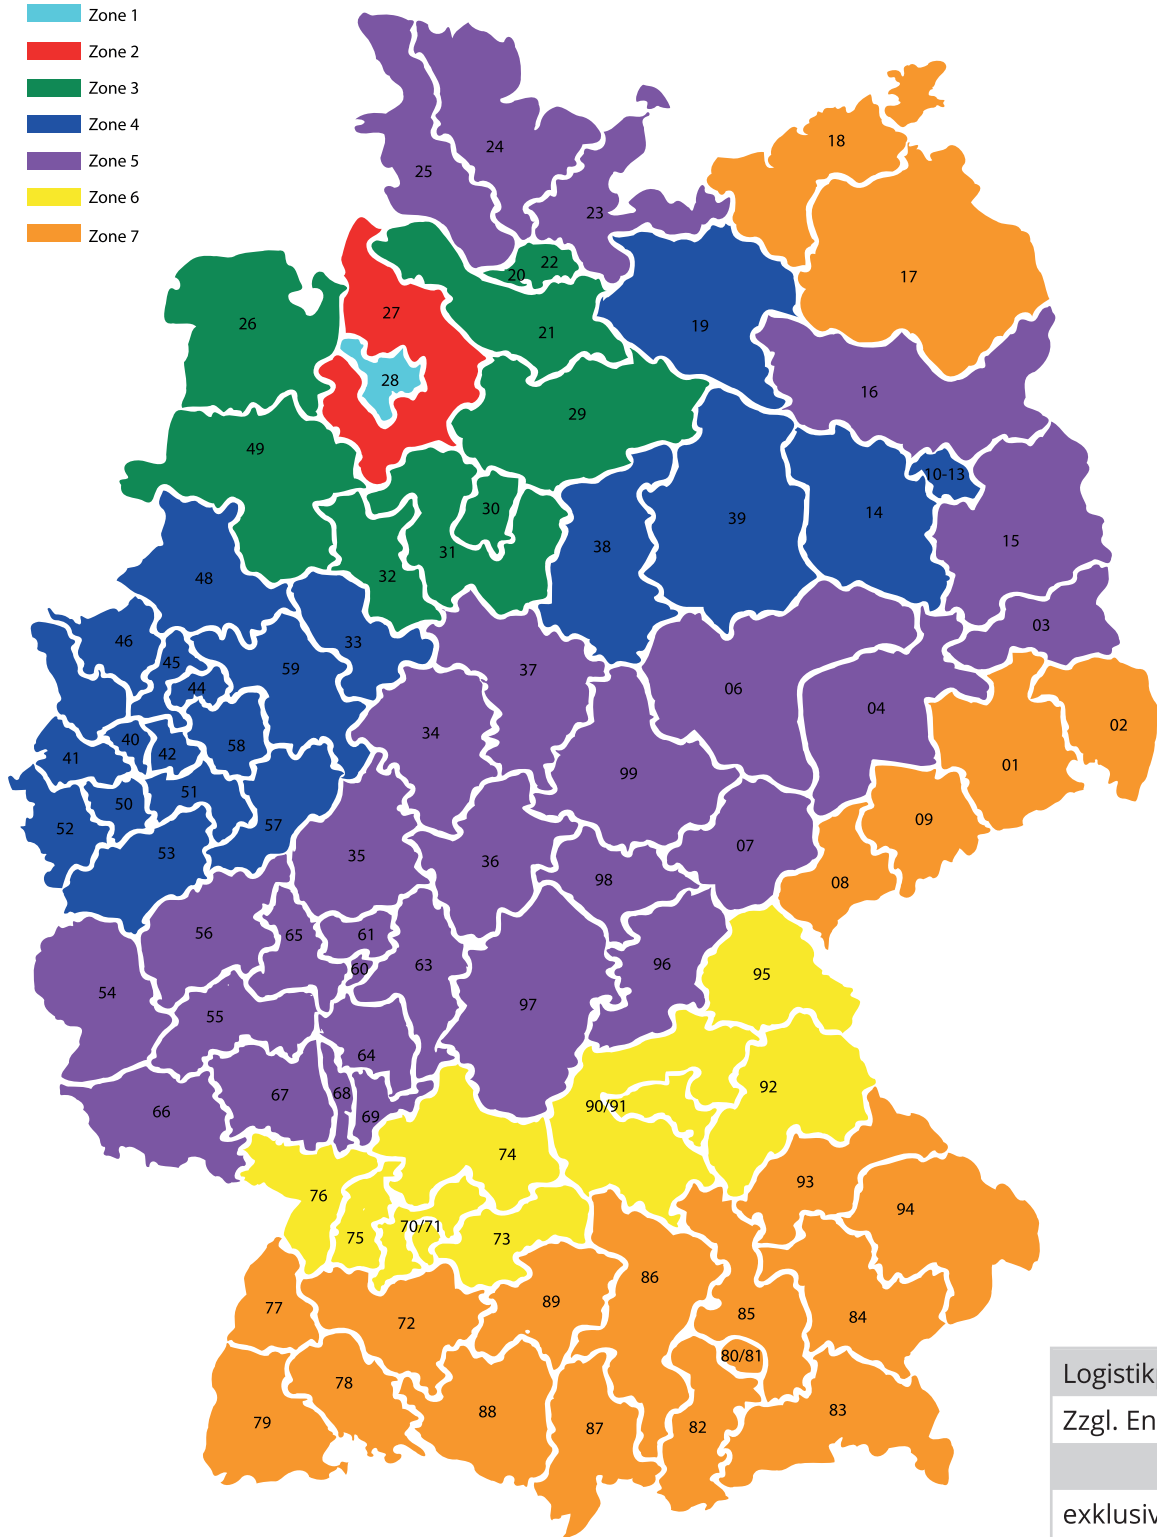

FRACHTKOSTEN

- Zone 1
- Zone 2
- Zone 3
- Zone 4
- Zone 5
- Zone 6
- Zone 7

Logistikpauschale	9,90 €
Zzgl. Entladung	39,00 €
exklusive MwSt.	

Zone	bis 500,00 €	bis 1.000,00 €	bis 2.500,00 €	bis 5.000,00 €	bis 7.500,00 €	bis 10.000,00 €	mehr
Zone 1	99,00 €	49,00 €	frei	frei	frei	frei	frei
Zone 2	149,00 €	99,00 €	49,00 €	frei	frei	frei	frei
Zone 3	199,00 €	149,00 €	99,00 €	49,00 €	frei	frei	frei
Zone 4	229,00 €	179,00 €	129,00 €	79,00 €	29,00 €	frei	frei
Zone 5	249,00 €	199,00 €	149,00 €	99,00 €	49,00 €	frei	frei
Zone 6	279,00 €	229,00 €	179,00 €	129,00 €	79,00 €	29,00 €	frei
Zone 7	299,00 €	249,00 €	199,00 €	149,00 €	99,00 €	49,00 €	frei